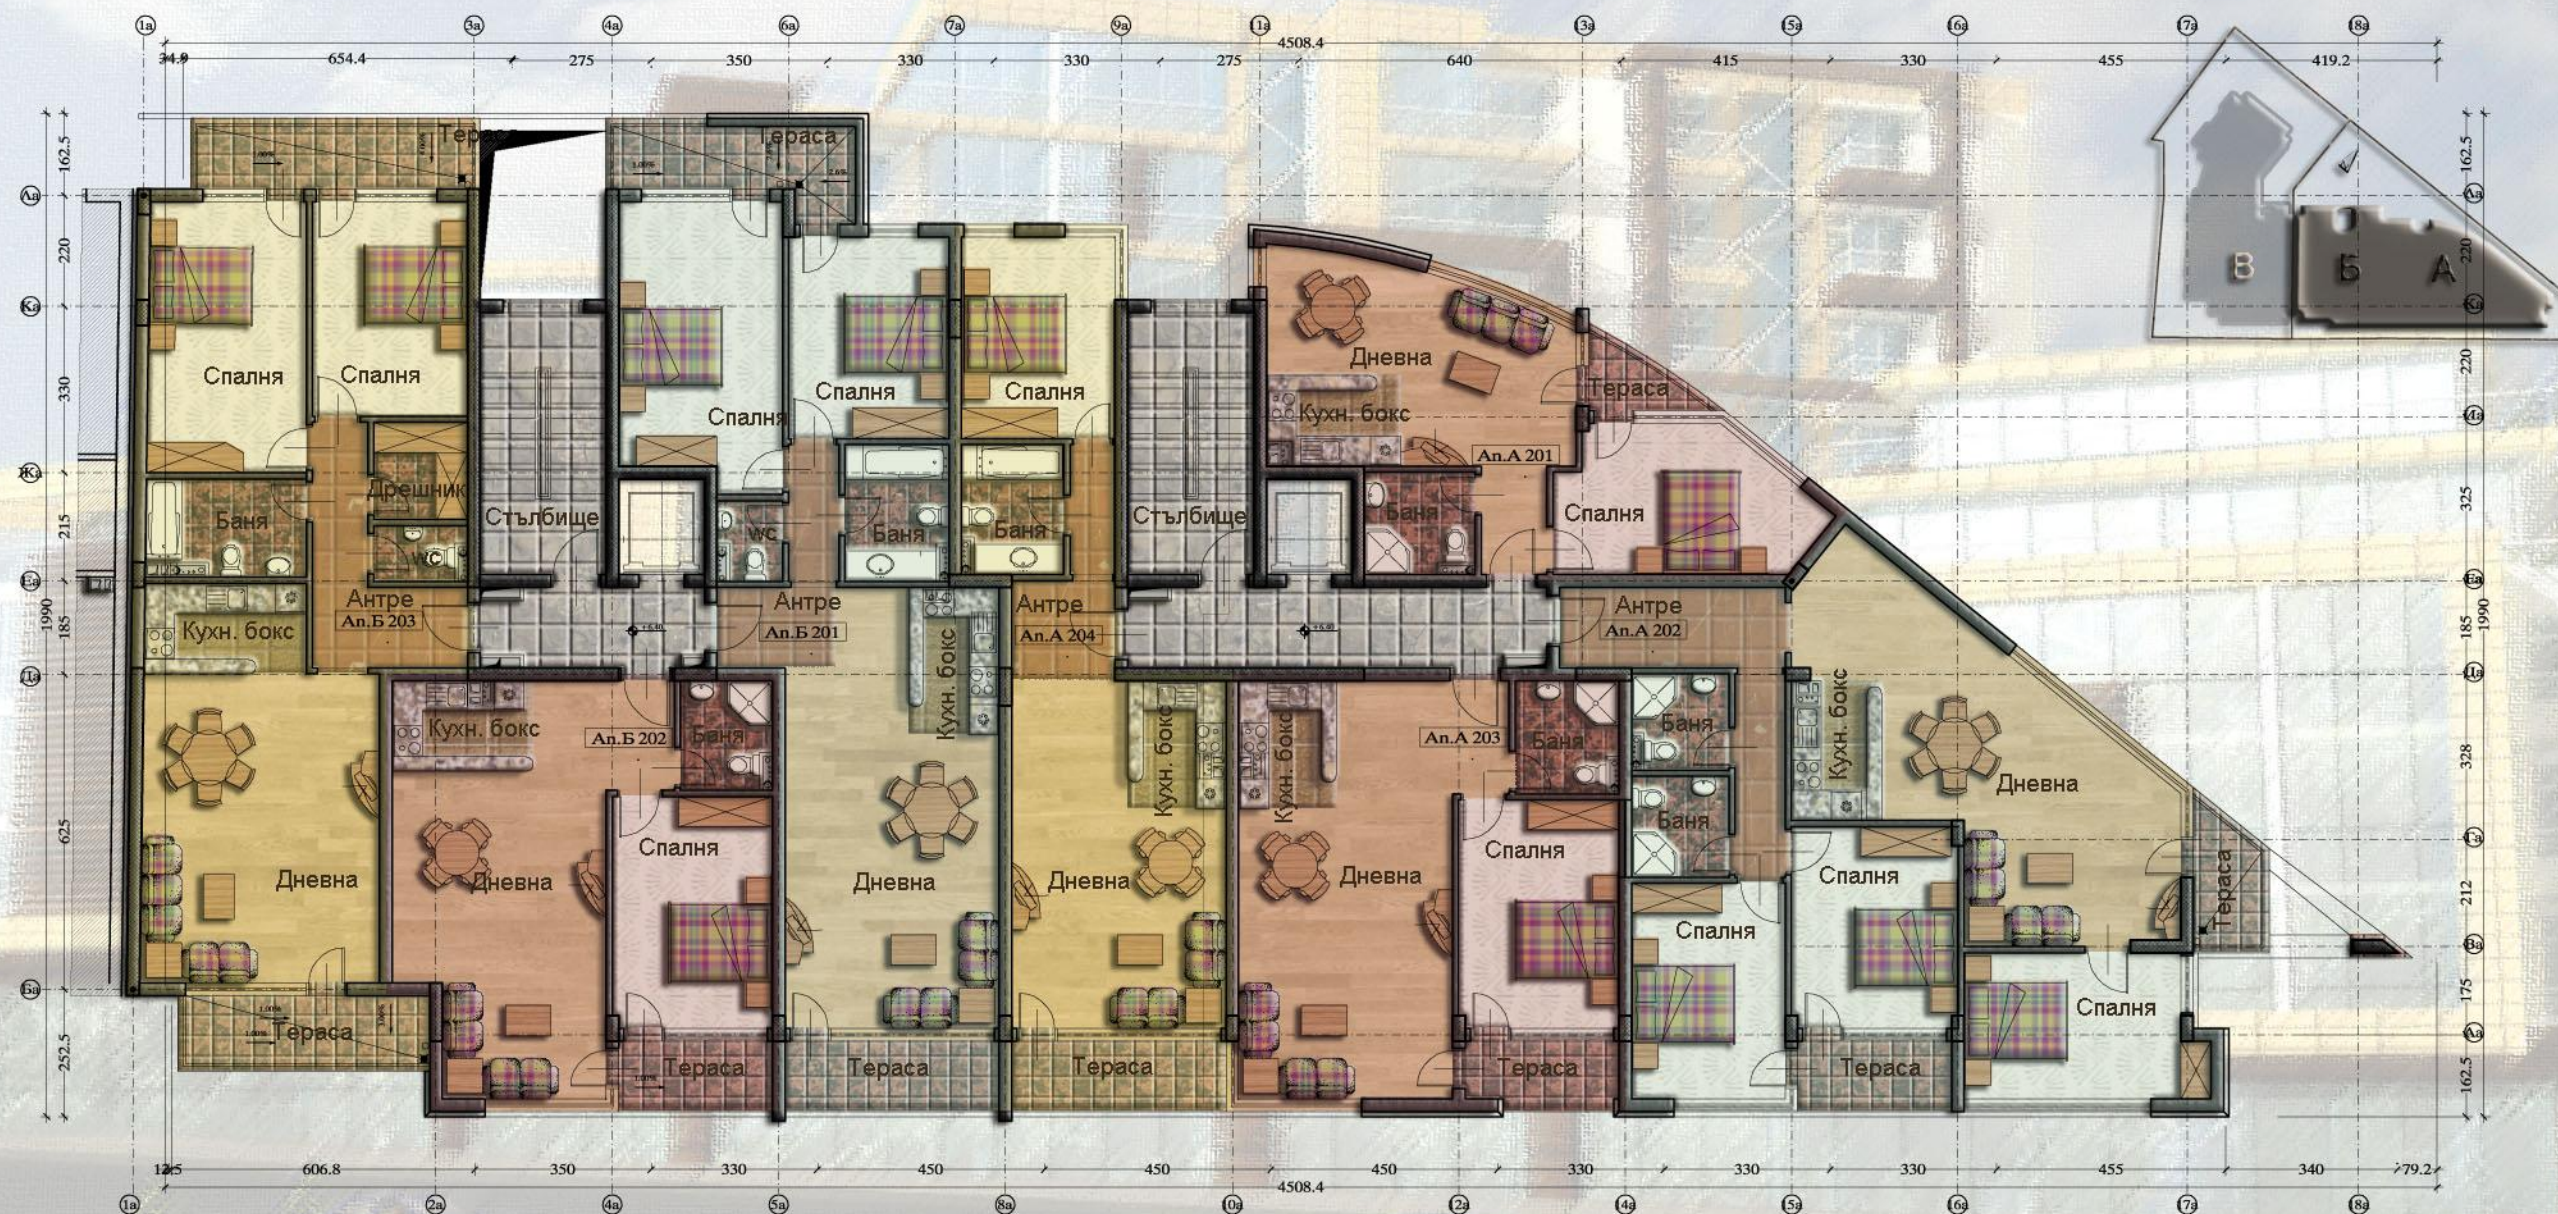

КРИТ

964 00 35 / 964 00 36

ЖИЛИЩНА СГРАДА
ул. "Горски пътник"

Разпределение кота +6.40